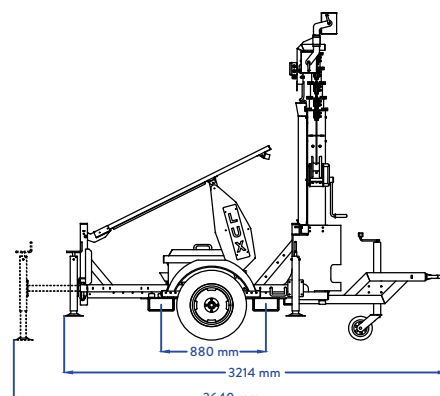

**AUTONOMIA
20 ORE**

**SELETTORE
MANUALE / AUTO**

**SENSORE
CREPUSCOLARE**

PANNELLO DI CONTROLLO
Status Batteria -
Spia alimentazione esterna -
Contatore -
Relay sensore crepuscolare -
Selettore proiettori -