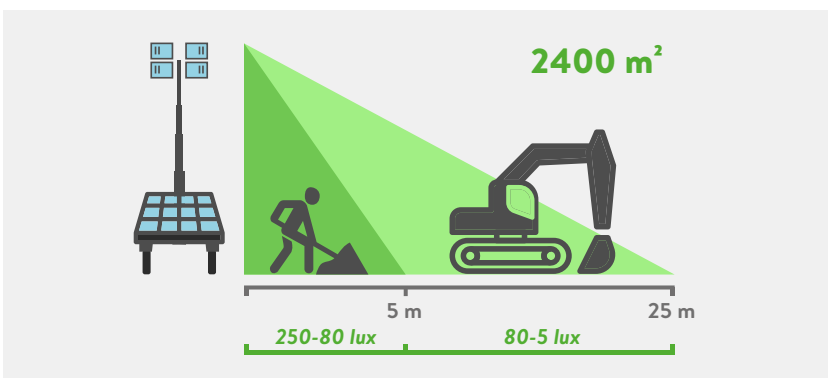

LUX SOLAR

G-Tech
Green Technology Lighting Towers

PROIETTORI MULTILED / 4 X 65 W
AREA ILLUMINATA / 2400 m²

CARICABATTERIE INTEGRATO
MODALITÀ MANUALE / AUTO
SENSORE CREPUSCOLARE

PALO TELESCOPICO VERTICALE
ALTEZZA MASSIMA / 8 m
GARANZIA A VITA

N.2 PANNELLI SOLARI
330W CAD.

360° / PROIETTORI REGOLABILI
340° / ROTAZIONE PALO

N.2 BATTERIE AGM
CAD. / 24V DC - 260 Ah
AUTONOMIA / 20 HRS

CORPO METALLICO ZINCATO
VERNICIATO A POLVERE

LUXTOWER
lighting towers

SERIE SOLAR LUX SOLAR

MADE IN
ITALY

DATI
TECNICI

Dimensioni & Peso

Dimensioni min.	mm	3215 X 2040 X 2750
Dimensioni max.	mm	3640 X 2600 X 8000
Peso	Kg	785

Caratteristiche

Sistema d'illuminazione	W	4 X 65 W
Tipo di proiettore	W	LED
Livello IP proiettori		69K
Rotazione palo		340°
Sistema di sollevamento		Manuale
Stabilità al vento	km/h	80

Piano di carico

Smontate e impilate

Container 40' HC	15 Unità
Container 20'	4 Unità
Camion	18 Unità

**ZERO COSTI DI
CARBURANTE**

ZERO EMISSIONI

**NON RICHIEDE
MANUTENZIONE**

**NESSUNA
EMISSIONE SONORA**

Area Illuminata