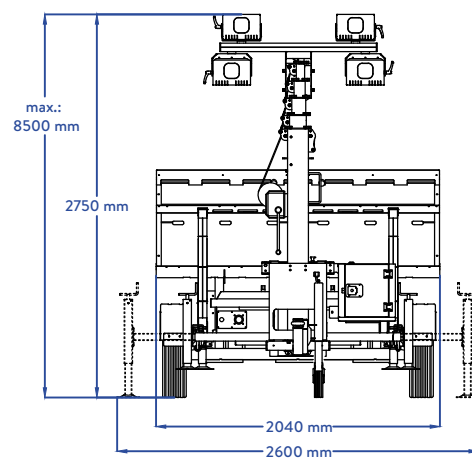

**AUTONOMIA
20 ORE**

**SELETTORE
MANUALE / AUTO**

**SENSORE
CREPUSCOLARE**

PANNELLO DI CONTROLLO
Status Batteria -
Spia alimentazione esterna -
Contatore -
Relay sensore crepuscolare -
Selettore proiettori -