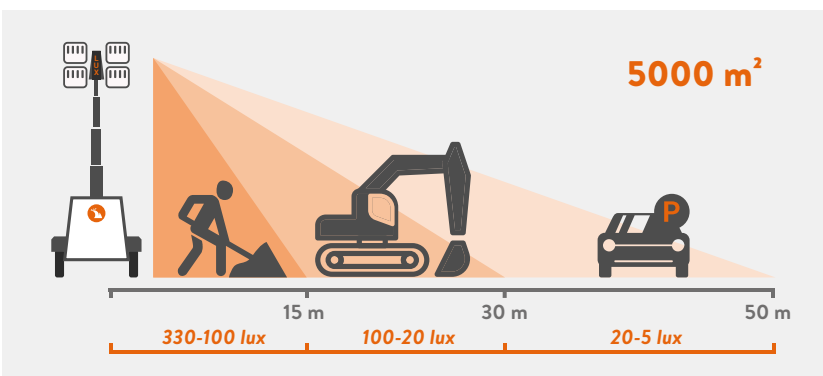

SERIE IDRAULICA LUX H11

MADE IN
ITALY

DATI
TECNICI

Dimensioni & Peso

Dimensioni min.	mm	1800 X 1400 X 2600
Dimensioni max.	mm	2400 X 2500 X 8000
Peso totale a secco	Kg	Timone Fisso / 800 Timone Regolabile / 850

Caratteristiche

Rotazione		340°
Sistema d'illuminazione	W	4 X 320 W
Tipo di proiettore		LED
Stabilità al vento	Km/h	80
Optional	AMOSS KIT / Abbassamento automatico del palo DSE401 con controllo remoto e tracking Carrello traino omologato regolabile	

Alternatore

Modello		Linz Sincrono o equivalente
Frequenza	Hz	50
Grado di protezione	IP	23
Potenza generatore	kVA/V	3.5 - 230
Presa ausiliaria	kVA	1.3

Motore

Modello	Kubota Z482 / 2 cil. / Raffreddamento liquido	
Carburante		Diesel
r.p.m.		1500
Livello di rumorosità	db a 7 m	65
Capacità serbatoio	l	80
Autonomia	h	145
Consumo	l/h	0.55

Area Illuminata

CARRELLO TRAINO OMOLOGATO

Timone Fisso •
timone Regolabile •

PANNELLO DI CONTROLLO DSE3110

Selettore On/Off •
Controllo modalità Auto •
Parametri del generatore •

SENSORE CREPUSCOLARE

110% BUNDED TANK Vasca raccolta liquidi

PROIETTORI LED AD ALTE PRESTAZIONI Made in Italy

SELETTORE RETE / GENERATORE

Piano di carico

Camion completo 9 Unità

Container 40HC 10 Unità

T-Engine
Thermal Engine Lighting Towers

Luxtower: Via Strada Nuova, 28 - 27050 Codevilla (PV) ITALY | TLF. +39 0383 365544 | Fax +39 0383 49702

LUXTOWER ongoing policy is in continuous improvement. The company reserves the right to modify the technical specifications and items described in this catalogue at any time and without notice for technical or commercial reasons. Product images are shown for information only. LUXTOWER® - 2016© All rights reserved.