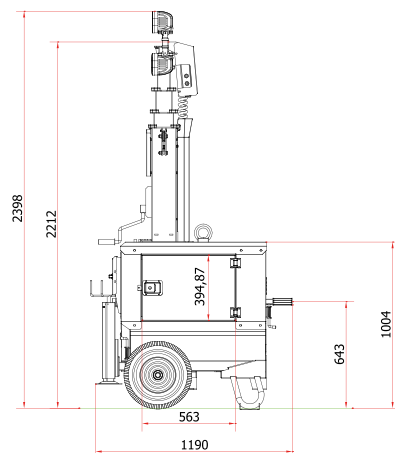

PANNELLO DI CONTROLLO

Status Batteria -
Spia alimentazione esterna -
Timer Astronomico -
Selettori proiettori led -
Selettore modalità di lavoro -