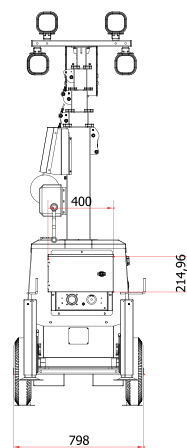

PANNELLO DI CONTROLLO

Status Batteria -
Spia alimentazione esterna -
Timer Astronomico -
Selettori proiettori led -
Selettore modalità di lavoro -