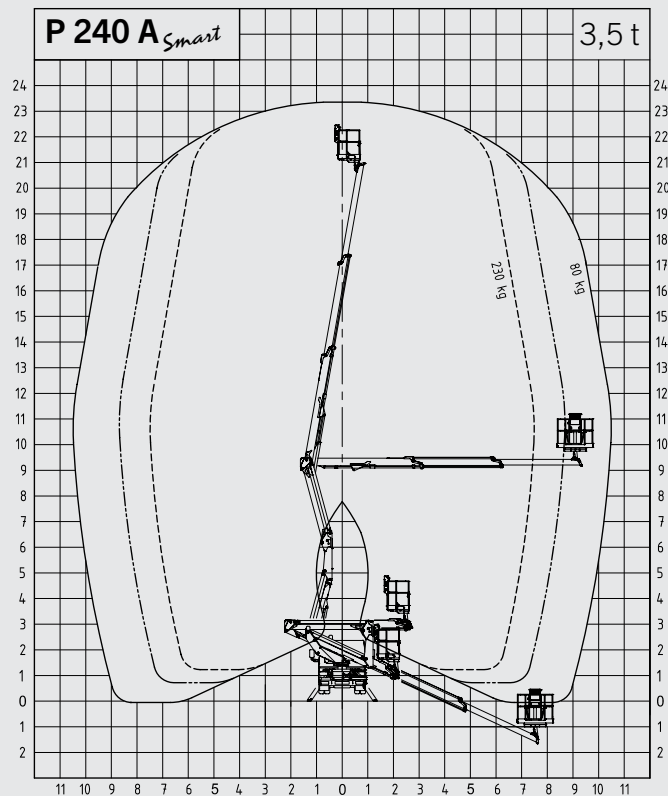

P 240 A *Smart*

DIAGRAMMI DI LAVORO