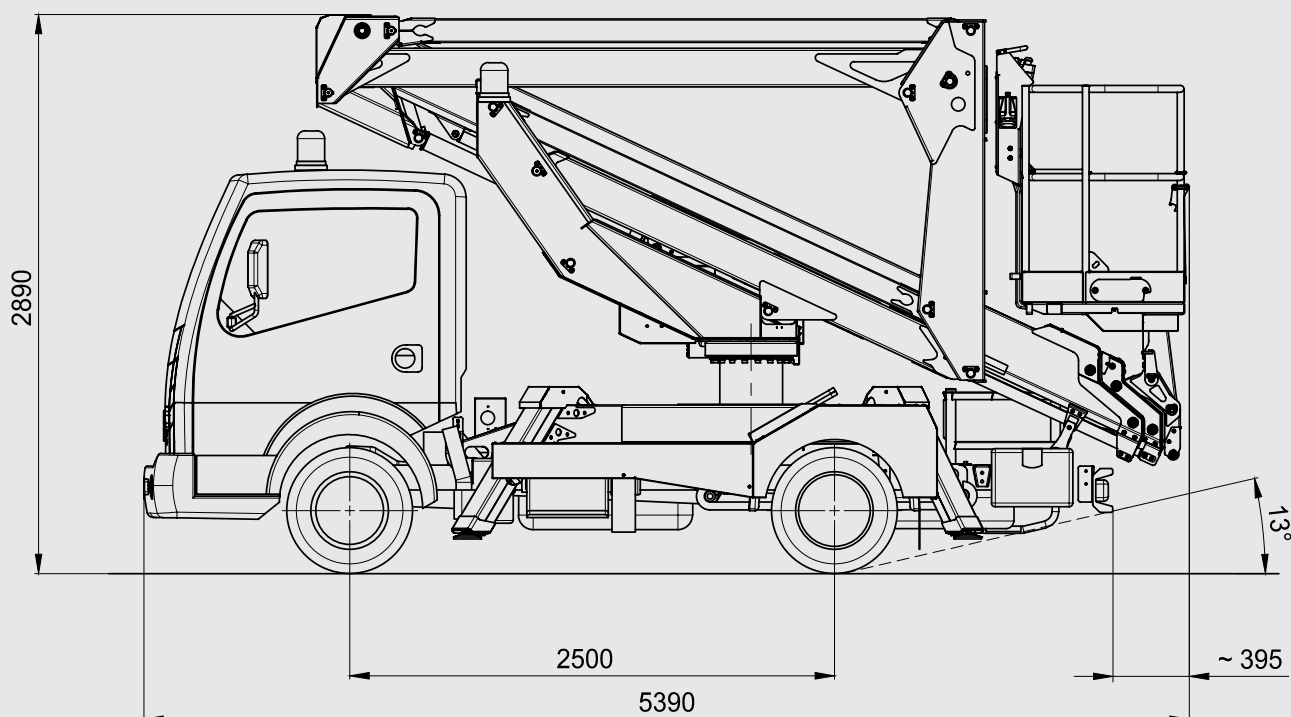

- La macchina più corta della categoria
- Piccola e intelligente per i lavori negli spazi urbani
- Struttura compatta, facilità d'uso
- Funzionamento completamente idraulico
- Design ergonomico
- Grande versatilità d'uso in altezza, grazie alla combinazione del sistema articolato e telescopico
- Eccezionale manovrabilità di guida grazie al passo estremamente ridotto
- Sicurezza sul lavoro
- Qualità professionale PALFINGER

DATI TECNICI

Altezza massima di lavoro	23,2 m
Altezza massima piano piattaforma	21,2 m
Sbraccio laterale massimo	10,2 m
Angolo operative del braccio di lavoro	-25° a + 80°
Angolo di Rotazione Colonna	370°
Angolo di Rotazione Piattaforma	2 x 90°
Portata massima in piattaforma	230 kg
Dimensioni Cestello	1,4 x 0,85 x 1,1 m
Altezza in condizioni di marcia	2,89 m
Larghezza in condizioni di marcia	2,1 m
Lunghezza in condizioni di marcia	5,39 m
Massa complessiva veicolo	3350 kg