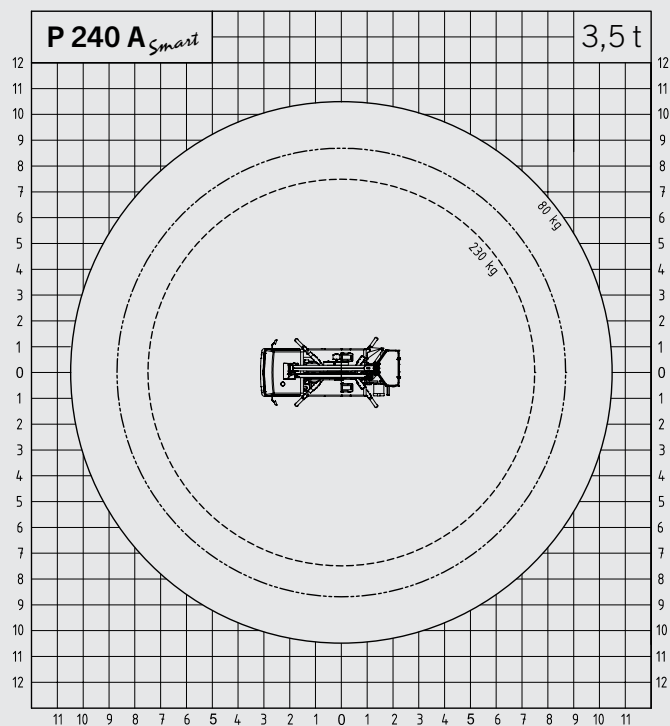

P 240 A *Smart*

DIAGRAMMI DI LAVORO