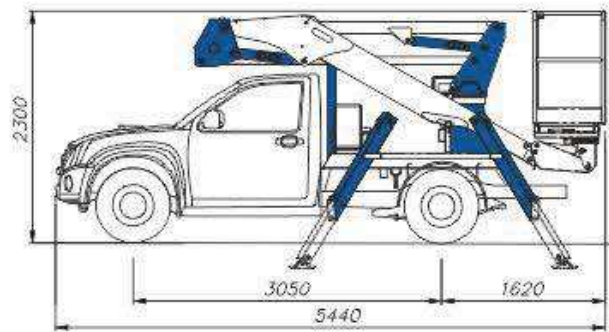

13,20 m

11,20 m

7,20 m

140x70x110

225 kg

270°

pick up

A314

aluminium

0°

hydraulic

A+A

2,9 T