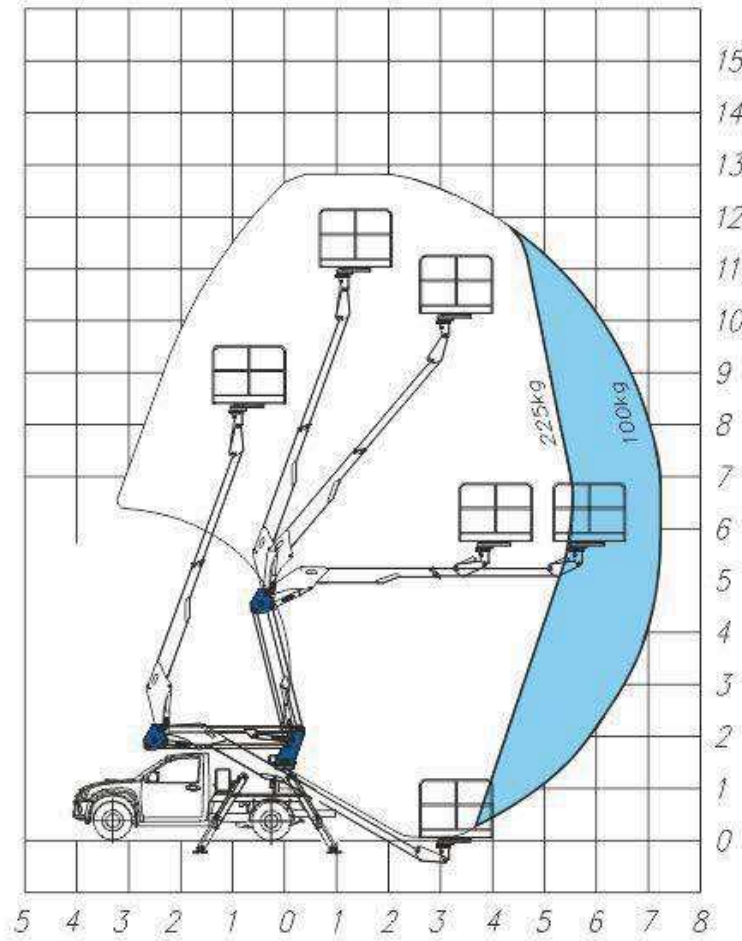

13,20 m

11,20 m

7,20 m

140x70x110

225 kg

270°

pick up

A314

aluminium

0°

hydraulic

A+A

2,9 T