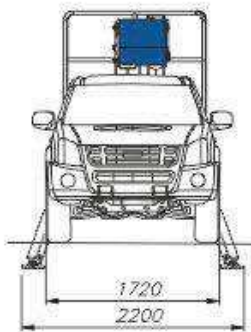

13,20 m

11,20 m

7,20 m

140x70x110

225 kg

270°

pick up

A314

aluminium

0°

hydraulic

A+A

2,9 T